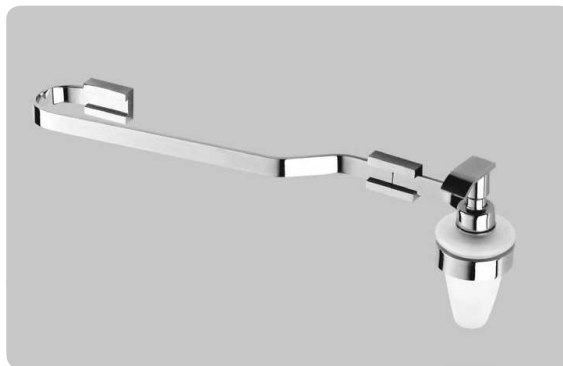

art:34011
porta sapone
wall-mounted soap dish doppio
mis. L.38 cm P.9 cm.

art:34003
Asta grande
towel bar
mis. L.63 cm P.8 cm.

art:34004
Asta piccola
towel bar
mis. L.35 cm P.8 cm.

art:34005
porta rotolo
paper roll holder
mis. P. 8cm.

art:34006
Gancio accappatoio
clothes hook
mis. P.8 cm.

Linea

Valentina

art: 34013bis
Asta piccola + dispenser
towel bar + soap dispenser
mis. L.48 cm P.9 cm.

art:34007
porta scopino
toilet brush
mis. L.19 cm P.20 cm.