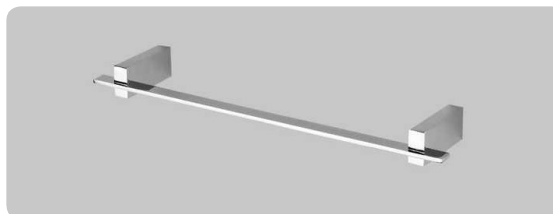

art:38003
Asta grande
towel bar
mis. L.60 cm P.9 cm.

art:38004
Asta piccola
towel bar
mis. L.30 cm P.4 cm.

art:38006
Gancio accappatoio
clothes hook
mis. P.10 cm.

art:38013Iris
Asta piccola + bicchiere + dispenser
towel bar + cup holder + soap dispenser
mis. L.62 cm P.9 cm.