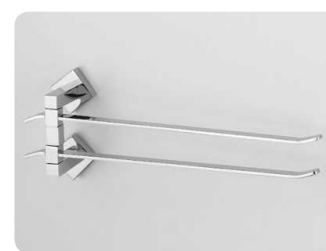

art:23019
asta a snodo
junction towel bar
mis. L.37 cm P.7 cm.