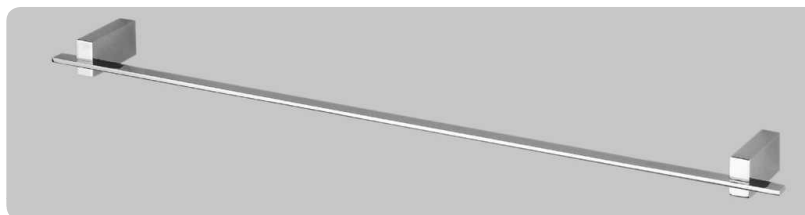

art:38003
Asta grande
towel bar
mis. L.60 cm P.9 cm.