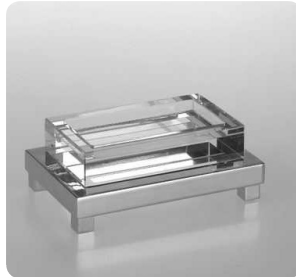

art:44003
Asta grande
towel bar
mis. L.60 cm P.7 cm.

art:44004
Asta piccola
towel bar
mis. L.33 cm P.7 cm.

art:44005
porta rotolo
paper roll holder
mis. L.16 cm P.14 cm.

art:440011tris
porta dispenser + bicchiere
wall-mounted soap dispenser + cup holder
mis. L.24 cm P.9,5 cm.

art:44011bis
porta sapone + bicchiere
wall-mounted soap dish + cup holder
mis. L.24 cm P.9,5 cm.

art:44008
sapone appoggio
soap dish base

art:44004bis
porta asciugamani doppio
dual towel bar
mis. L. 40 cm P. 8 cm.