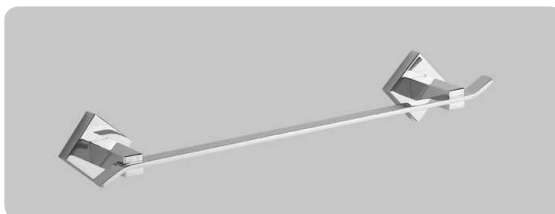

art:23004
Asta piccola
towel bar
mis. L.35 cm P.7 cm.