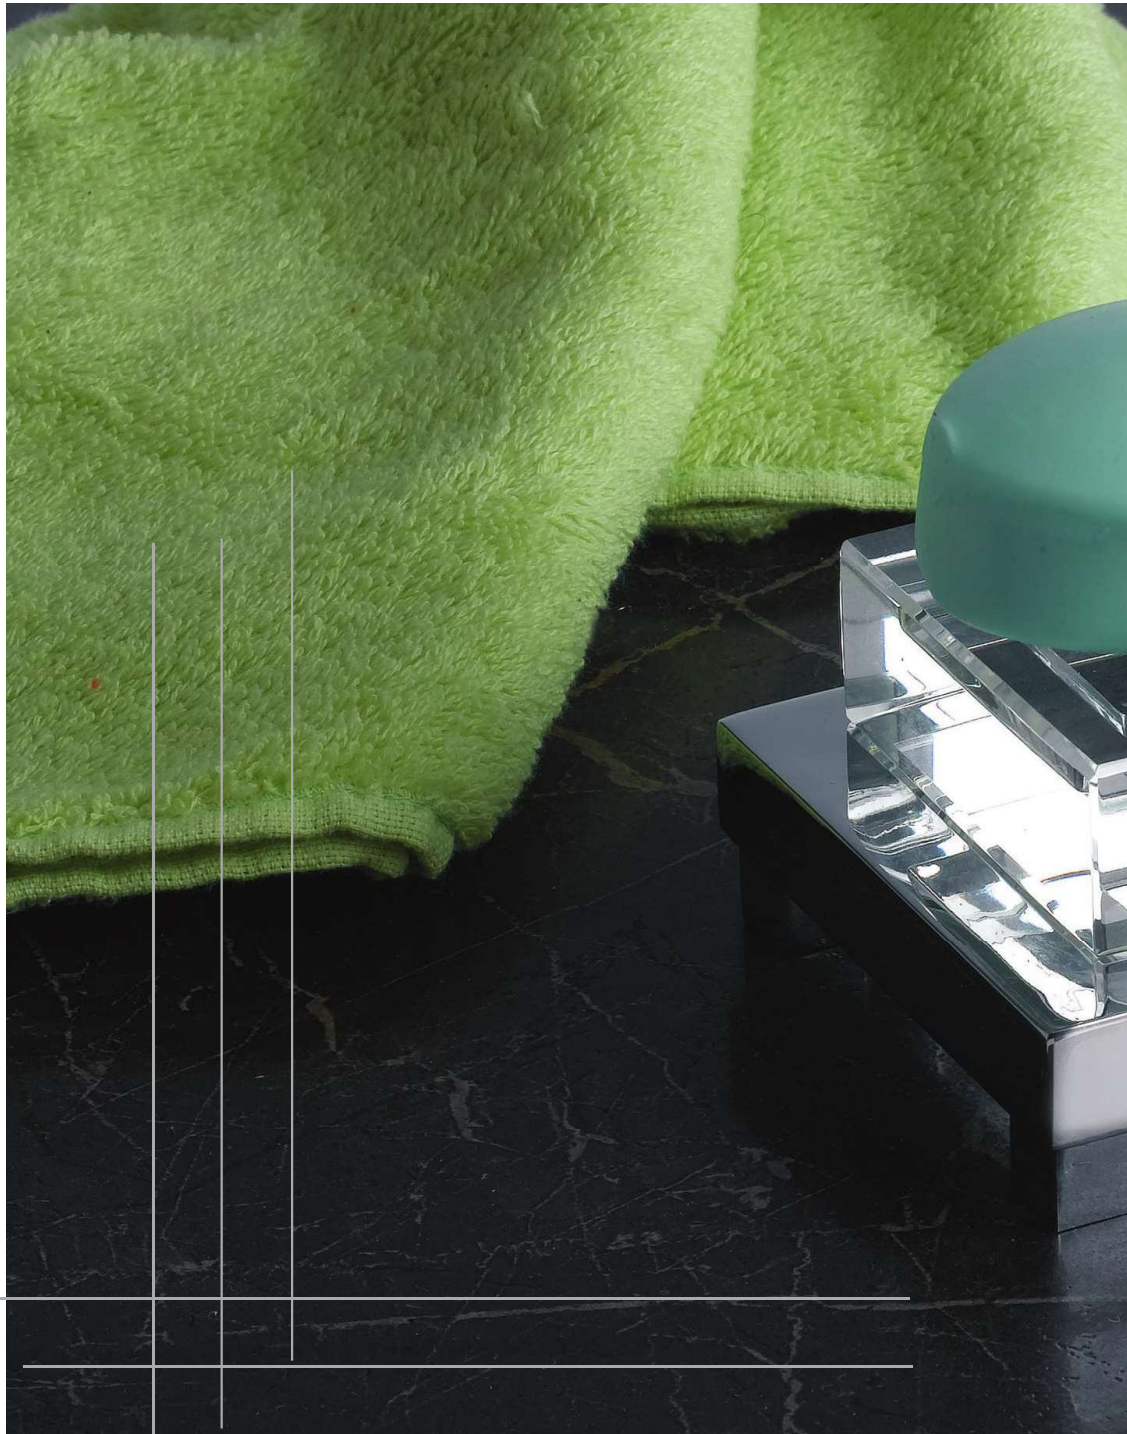

art:43020
piantana bassa
floor towel stand
mis. H 85 cm.

art:43019
asta a snodo
junction towel bar
mis. L.32 cm P.7 cm.

Linea
kosmos

Linea
kosmos

Linea

Kosmos

art:44001
porta sapone
wall-mounted soap dish
mis. L.24 cm P.9,5 cm.