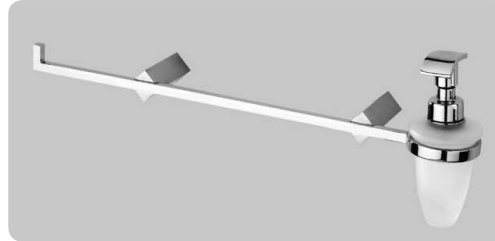

art:37007
porta scopino
toilet brush
mis. L.18 cm P.18 cm.

art:37006
Gancio accappatoio
clothes hook
mis. L. 10 cm P.7 cm.

Prestige

art:37011bis
porta sapone + bicchiere
wall-mounted soap dish + cup holder
mis. L.29 cm P.15 cm.

art:37009
Coppia appoggio
pair set

art: 37026bis
Asta piccola dispenser + p/rotolo
towel bar + soap dispenser + paper roll
mis. L. 55 cm P.13 cm.

art:37019
asta a snodo
junction towel bar
mis. H 28 cm L.32 cm P.7 cm.