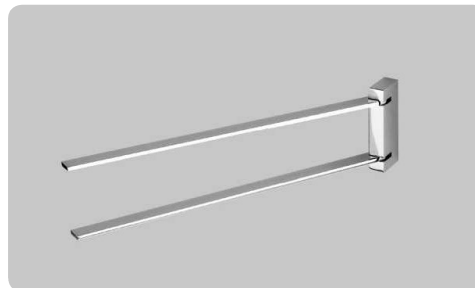

art:119
asta a snodo
junction towel bar
mis. L.35 cm P.9 cm.