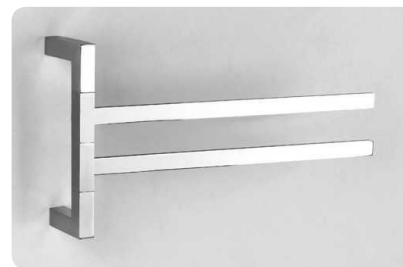

art:39019
asta a snodo
junction towel bar
mis. H 20 cm L.33 cm P.6 cm.