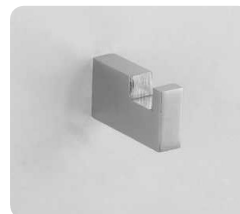

art: 45007
porta scopino
toilet brush
mis. L.11 cm P.16 cm.

art:45020
piantana bassa
floor towel stand

Linea
Plate

Linea
Plate

art:46001
Porta sapone
wall-mounted soap dish
mis. L. 16 cm P. 9 .

art:46002
porta bicchiere
wall-mounted cup holder
mis. H 12 cm L. 6 cm P.9 cm.

art:46014
porta dispenser
wall-mounted soap dispenser
mis. H 18 cm L. 6 cm P.9 cm.

art:46008bis
bicchiere appoggio
cup holder base

art:46015
dispenser appoggio
soap dispenser base

art:46003
Asta grande
towel bar
mis. L.61 cm P.5,5 cm.

art:46005
porta rotolo
paper roll holder
mis. L.15 cm P.13 cm.

art:46004
Asta piccola
towel bar
mis. L.33 cm P.5,5 cm.

art:46006
Gancio accappatoio
clothes hook
mis. P.7 cm.

art:46004bis
Asta grande
towel bar
mis. L.41 cm P.10 cm.