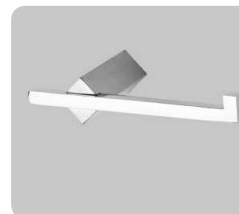

art:37005
porta rotolo
paper roll holder
mis. L.18 cm P.7 cm.