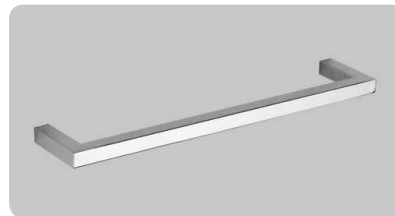

Linea
Flaminia

Linea
Flaminia

art:39014
porta dispenser
wall-mounted soap dispenser
mis. L.12 cm P.10 cm.

Linea

Flaminia

art:39001
porta sapone
wall-mounted soap dish
mis. L.16 cm P.10 cm.

art:39002
porta bicchiere
wall-mounted cup holder
mis. L.12 cm P.10 cm.

art:39006
Gancio accappatoio
clothes hook
mis. L.12 cm P.7 cm.

art:39008
sapone appoggio
soap dish base

art:39008bis
bicchiere appoggio
cup holder base

art:39015
dispenser appoggio
soap dispenser base

art:39003
Asta grande
towel bar
mis. L.60 cm P.7 cm.