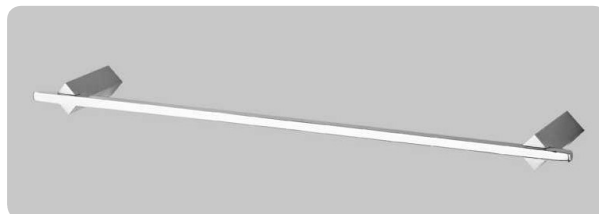

art:37003
Asta grande
towel bar
mis. L.60 cm P.7 cm.