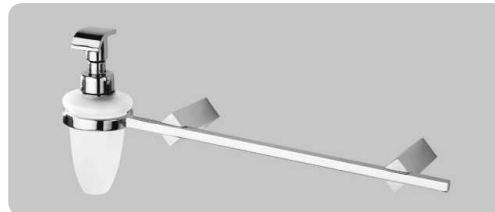

art:37013bis
Asta piccola
towel bar + dispenser
mis. L. 45 cm P.13 cm.