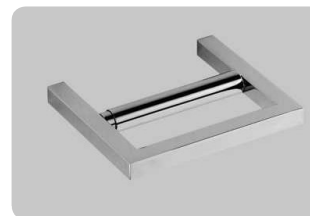

Linea
Flaminia

Linea
Flaminia

art:39014
porta dispenser
wall-mounted soap dispenser
mis. L.12 cm P.10 cm.

Linea

Flaminia

art:39001
porta sapone
wall-mounted soap dish
mis. L.16 cm P.10 cm.

art:39002
porta bicchiere
wall-mounted cup holder
mis. L.12 cm P.10 cm.

art:39006
Gancio accappatoio
clothes hook
mis. L.12 cm P.7 cm.

art:39008
sapone appoggio
soap dish base

art:39008bis
bicchiere appoggio
cup holder base

art:39015
dispenser appoggio
soap dispenser base

art:39003
Asta grande
towel bar
mis. L.60 cm P.7 cm.

art:39004
Asta piccola
towel bar
mis. L.33 cm P.7 cm.

art:39005
porta rotolo
paper roll holder
mis. L.16 cm P.14 cm.

Linea
Flaminia

art:39007
 scopino a muro
 wall-mounted toilet brush
 mis. L.14 cm P.12 cm.

art: 39007tris
 porta scopino
 toilet brush

art: 39007bis
 porta scopino tutto metallo
 metal toilet brush

art:39019
 asta a snodo+ dispenser
 junction towel bar + soap dispenser
 mis. H 25 cm L.33 cm P.6 cm.