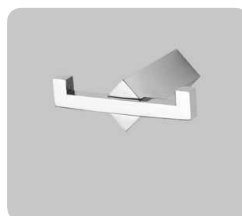

art:37006
Gancio accappatoio
clothes hook
mis. L. 10 cm P.7 cm.