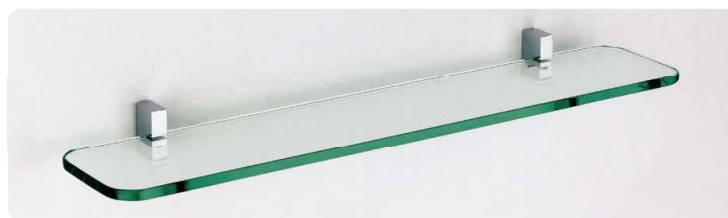

art:38010
mensola
shelf
mis. L.60 cm P.12 cm.