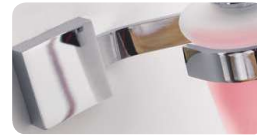

LINEA
POLIS pag. 18

LINEA
STYLE pag. 50