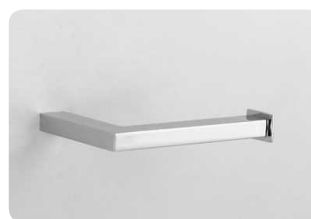

art:44005
porta rotolo
paper roll holder
mis. L.16 cm P.14 cm.