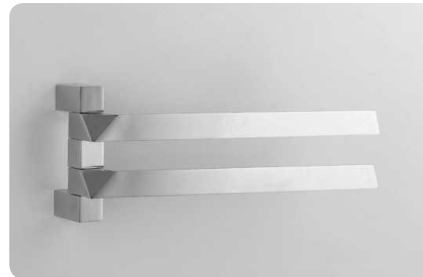

art:43019
asta a snodo
junction towel bar
mis. L.32 cm P.7 cm.