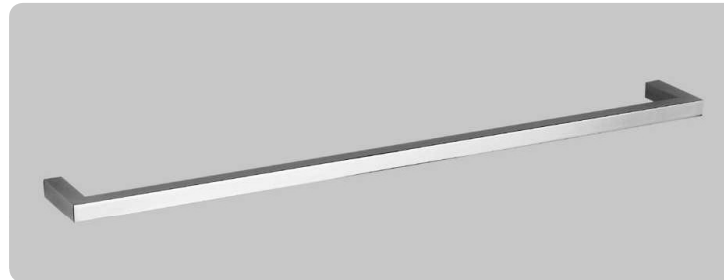

art:39006
Gancio accappatoio
clothes hook
mis. L.12 cm P.7 cm.

art:39008
sapone appoggio
soap dish base

art:39008bis
bicchiere appoggio
cup holder base

art:39015
dispenser appoggio
soap dispenser base

art:39003
Asta grande
towel bar
mis. L.60 cm P.7 cm.