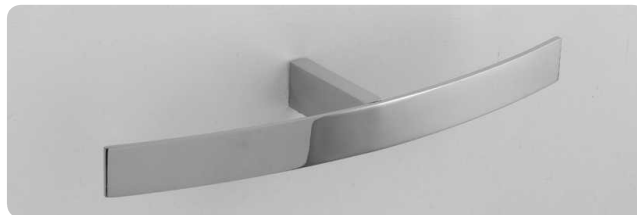

art:46004
Asta piccola
towel bar
mis. L.33 cm P.5,5 cm.

art:46006
Gancio accappatoio
clothes hook
mis. P.7 cm.