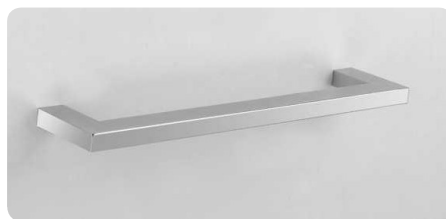

art:44004
Asta piccola
towel bar
mis. L.33 cm P.7 cm.