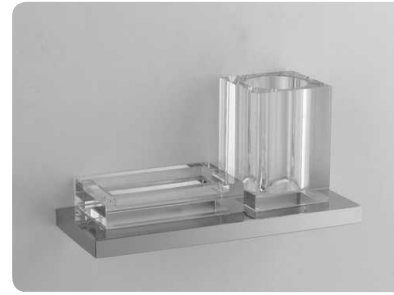

art:44003
Asta grande
towel bar
mis. L.60 cm P.7 cm.

art:44004
Asta piccola
towel bar
mis. L.33 cm P.7 cm.

art:44005
porta rotolo
paper roll holder
mis. L.16 cm P.14 cm.

art:440011tris
porta dispenser + bicchiere
wall-mounted soap dispenser + cup holder
mis. L.24 cm P.9,5 cm.

art:44011bis
porta sapone + bicchiere
wall-mounted soap dish + cup holder
mis. L.24 cm P.9,5 cm.

art:44008
sapone appoggio
soap dish base

art:44004bis
porta asciugamani doppio
dual towel bar
mis. L. 40 cm P. 8 cm.