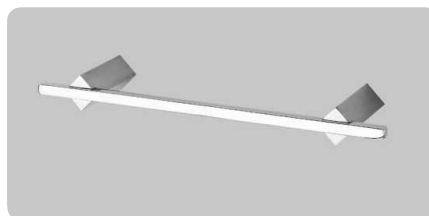

art:37004
Asta piccola
towel bar
mis. L.35 cm P.7 cm.