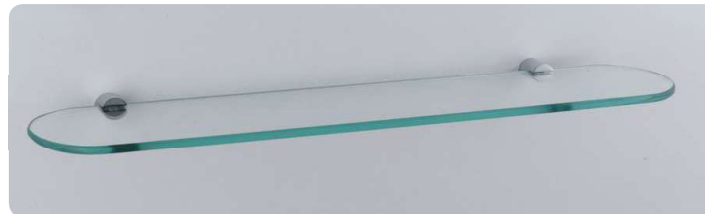

art:45014
porta dispenser
wall-mounted soap dispenser
mis. L.9 cm P.14 cm.

art:45003
Asta grande
towel bar
mis. L.59 cm P.6 cm.

art:45005
porta rotolo
paper roll holder
mis. L.17 cm P.7 cm.

art:45004
Asta piccola
towel bar
mis. L.40 cm P.6 cm.

art:45006
Gancio accappatoio
clothes hook
mis. P.6 cm.

art:45010
mensola
shelf
mis. L.60 cm P.13 cm.

art:45019
asta a snodo
junction towel bar
mis. L.31 cm P.5 cm.

art:45012
anello
ring
mis. L. 18 cm P.6 cm.