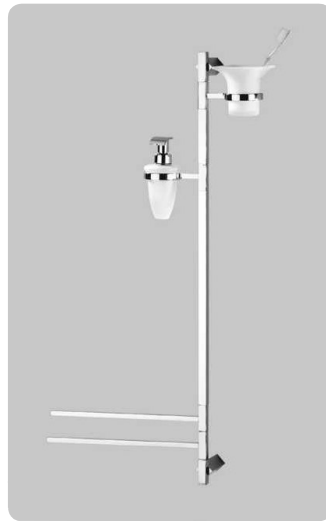

art:37009
Coppia appoggio
pair set

art: 37026bis
Asta piccola dispenser + p/rotolo
towel bar + soap dispenser + paper roll
mis. L. 55 cm P.13 cm.

art:37019
asta a snodo
junction towel bar
mis. H 28 cm L.32 cm P.7 cm.

art: 37026
Asta piccola + sapone + p/rotolo
towel bar + soap dish + paper roll
mis. L. 55 cm P.15 cm.

art:37017
asta a parete wc + dispenser
wc multifunction bar + soap dispenser
mis. H 80 cm L. 33 cm P. 7 cm.

art:37013bis
Asta piccola
towel bar + dispenser
mis. L. 45 cm P.13 cm.

art:37010
mensola
shelf
mis. L.60 cm P.12 cm.

art:37018bis
asta a parete lavabo
multifunction bar
mis. H 80 cm L. 33 cm P. 7 cm.

art:37017
asta a parete wc + sapone
wc multifunction bar + soap dish
mis. H 80 cm L. 33 cm P. 7 cm.