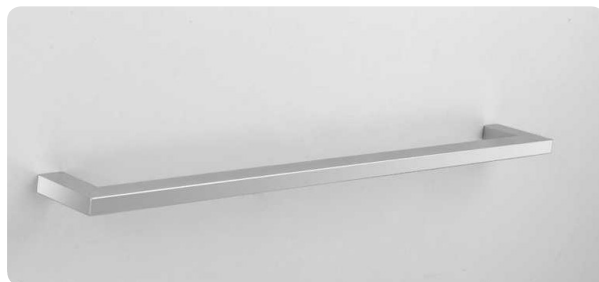

art:43004
Asta piccola
towel bar
mis. L.38 cm P.5 cm.

art:43005
porta rotolo
paper roll holder
mis. L.17 cm P.5 cm.

art:43007
porta scopino
toilet brush

art:43010
mensola
shelf
mis. L.70 cm P.12 cm.

art:43016
pensile
cabinet
mis. H 63 cm L.42 cm P.14 cm.

art:43020
piantana bassa
floor towel stand
mis. H 85 cm.

art:43019
asta a snodo
junction towel bar
mis. L.32 cm P.7 cm.

Linea
kosmos

Linea
kosmos

Linea

Kosmos

art:44001
porta sapone
wall-mounted soap dish
mis. L.24 cm P.9,5 cm.

art:44002
porta bicchiere
wall-mounted cup holder
mis. L.12 cm P.10 cm.

art:44014
porta dispenser
wall-mounted soap dispenser
mis. L.12 cm P.10 cm.

art:44006
Gancio accappatoio
clothes hook
mis. L.2,5 cm P.5,5 cm.