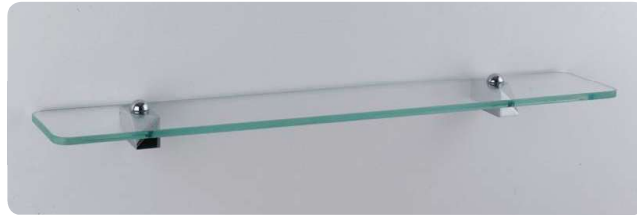

art:43008
sapone appoggio
soap dish base

art:143008bis
bicchiere appoggio
cup holder base

art:43015
dispenser appoggio
soap dispenser base

art:43003
Asta grande
towel bar
mis. L.64 cm P.5 cm.

art:43006
Gancio accappatoio
clothes hook
mis. P.9 cm.

art:43004
Asta piccola
towel bar
mis. L.38 cm P.5 cm.

art:43005
porta rotolo
paper roll holder
mis. L.17 cm P.5 cm.

art:43007
porta scopino
toilet brush

art:43010
mensola
shelf
mis. L.70 cm P.12 cm.

art:43016
pensile
cabinet
mis. H 63 cm L.42 cm P.14 cm.

art:43020
piantana bassa
floor towel stand
mis. H 85 cm.

art:43019
asta a snodo
junction towel bar
mis. L.32 cm P.7 cm.

Linea
kosmos

Linea
kosmos

Linea

Kosmos

art:44001
porta sapone
wall-mounted soap dish
mis. L.24 cm P.9,5 cm.