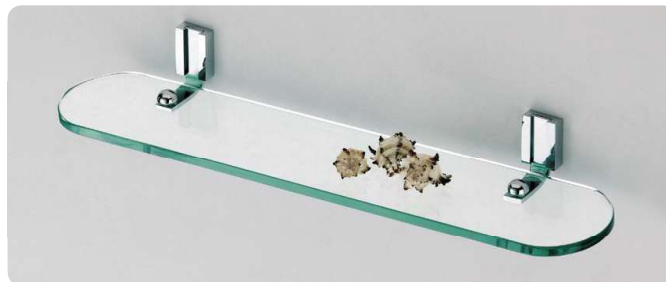

art: 3403
Asta piccola + sapone
towel bar + soap dish
mis. L.50 cm P.9 cm.

art:34009
sapone appoggio
soap dish base

art:340009bis
bicchiere appoggio
cup holder base

art:340015bis
dispenser appoggio
soap dispenser base

art:34016
pensile
cabinet
mis. H 72 cm L.65 cm P.9 cm.

art:34016bis
pensile
cabinet
mis. H 72 cm L.36 cm P.9 cm.

art:34012
anello
ring
mis. H 22 cm L. 18 cm P.8 cm.

art:34006bis
gruccia accappatoio
crutch
mis. L. 28 cm P.8 cm.

art:34010
mensola
shelf
mis. L.60 cm P.12 cm.