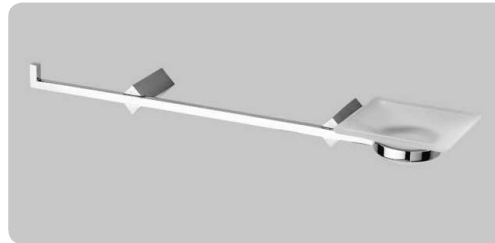

art:37007
porta scopino
toilet brush
mis. L.18 cm P.18 cm.

art:37006
Gancio accappatoio
clothes hook
mis. L. 10 cm P.7 cm.

Prestige

art:37011bis
porta sapone + bicchiere
wall-mounted soap dish + cup holder
mis. L.29 cm P.15 cm.

art:37009
Coppia appoggio
pair set

art: 37026bis
Asta piccola dispenser + p/rotolo
towel bar + soap dispenser + paper roll
mis. L. 55 cm P.13 cm.

art:37019
asta a snodo
junction towel bar
mis. H 28 cm L.32 cm P.7 cm.