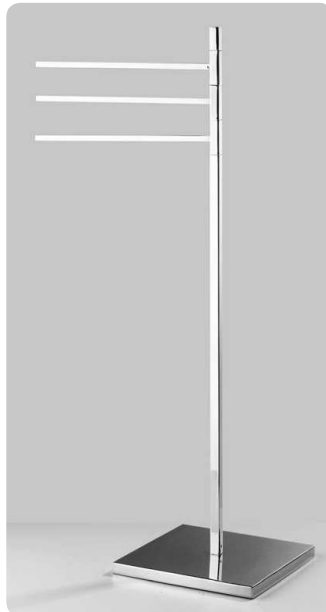

art:37020
piantana bassa
floor towel stand
mis. H 85 cm base 25x25 cm.