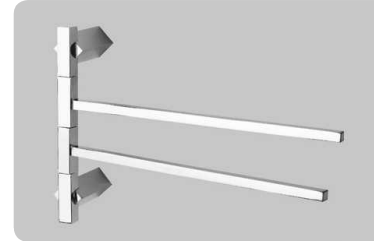

art:37007
porta scopino
toilet brush
mis. L.18 cm P.18 cm.

art:37006
Gancio accappatoio
clothes hook
mis. L. 10 cm P.7 cm.

Prestige

art:37011bis
porta sapone + bicchiere
wall-mounted soap dish + cup holder
mis. L.29 cm P.15 cm.

art:37009
Coppia appoggio
pair set

art: 37026bis
Asta piccola dispenser + p/rotolo
towel bar + soap dispenser + paper roll
mis. L. 55 cm P.13 cm.

art:37019
asta a snodo
junction towel bar
mis. H 28 cm L.32 cm P.7 cm.