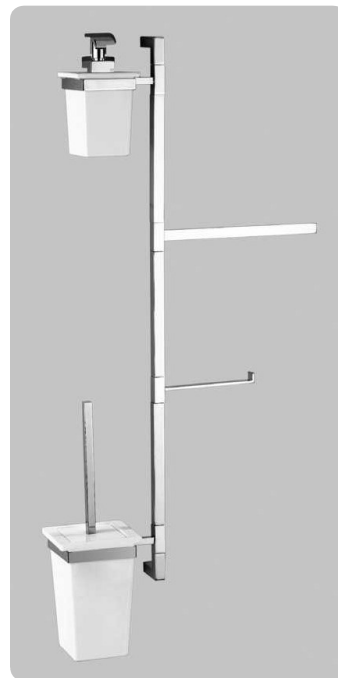

art:39006
Gancio accappatoio
clothes hook
mis. L.12 cm P.7 cm.

art:39008
sapone appoggio
soap dish base

art:39008bis
bicchiere appoggio
cup holder base

art:39015
dispenser appoggio
soap dispenser base

art:39003
Asta grande
towel bar
mis. L.60 cm P.7 cm.

art:39004
Asta piccola
towel bar
mis. L.33 cm P.7 cm.

art:39005
porta rotolo
paper roll holder
mis. L.16 cm P.14 cm.

Linea
Flaminia

art:39007
 scopino a muro
 wall-mounted toilet brush
 mis. L.14 cm P.12 cm.

art: 39007tris
 porta scopino
 toilet brush

art: 39007bis
 porta scopino tutto metallo
 metal toilet brush

art:39019
 asta a snodo+ dispenser
 junction towel bar + soap dispenser
 mis. H 25 cm L.33 cm P.6 cm.

art:39019
 asta a snodo
 junction towel bar
 mis. H 20 cm L.33 cm P.6 cm.

art:39011tris
 porta dispenser + bicchiere
 wall-mounted soap dispenser + cup holder
 mis. L.20,5 cm P.9,5 cm.

art:39018
asta a parete lavabo
multifunction bar
mis. H 80 cm.