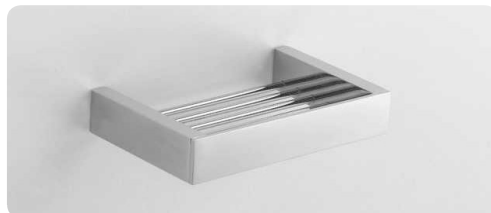

art:46014
porta dispenser
wall-mounted soap dispenser
mis. H 18 cm L. 6 cm P.9 cm.

art:46008bis
bicchiere appoggio
cup holder base

art:46015
dispenser appoggio
soap dispenser base

art:46003
Asta grande
towel bar
mis. L.61 cm P.5,5 cm.

art:46005
porta rotolo
paper roll holder
mis. L.15 cm P.13 cm.

art:46004
Asta piccola
towel bar
mis. L.33 cm P.5,5 cm.

art:46006
Gancio accappatoio
clothes hook
mis. P.7 cm.

art:46004bis
Asta grande
towel bar
mis. L.41 cm P.10 cm.