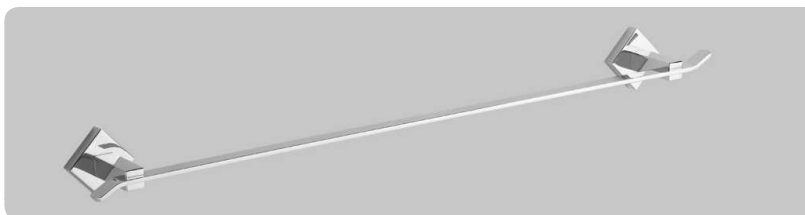

art:23003
Asta grande
towel bar
mis. L.60 cm P.7 cm.