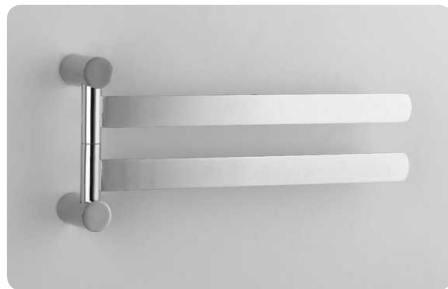

art:45014
porta dispenser
wall-mounted soap dispenser
mis. L.9 cm P.14 cm.

art:45003
Asta grande
towel bar
mis. L.59 cm P.6 cm.

art:45005
porta rotolo
paper roll holder
mis. L.17 cm P.7 cm.

art:45004
Asta piccola
towel bar
mis. L.40 cm P.6 cm.

art:45006
Gancio accappatoio
clothes hook
mis. P.6 cm.

art:45010
mensola
shelf
mis. L.60 cm P.13 cm.

art:45019
asta a snodo
junction towel bar
mis. L.31 cm P.5 cm.

art:45012
anello
ring
mis. L. 18 cm P.6 cm.